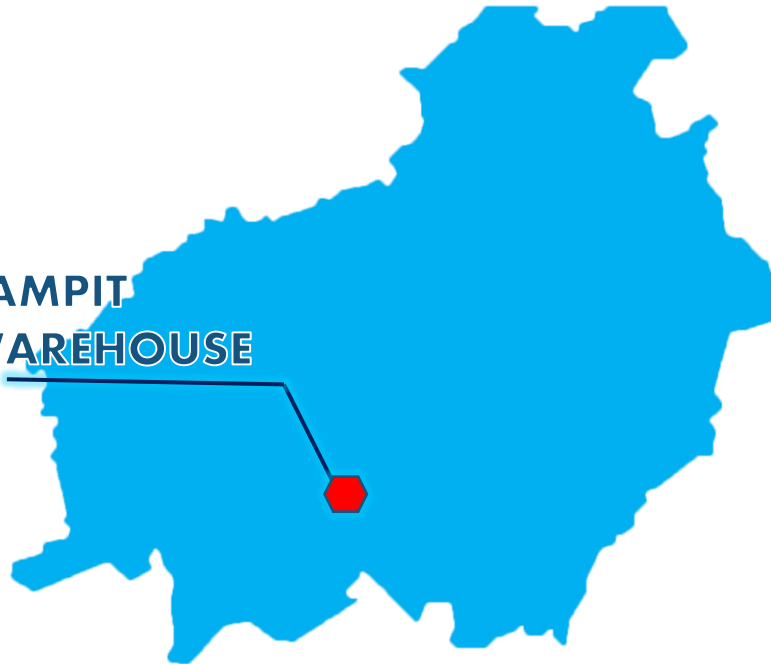

# OKAMOTO LOGISTICS NUSANTARA JAWA AREA

# OKAMOTO LOGISTICS NUSANTARA

KALIMANTAN AREA : SAMPIT & SULAWESI AREA : MAKASSAR

PT. Okamoto Logistics Nusantara

SAMPIT  
WAREHOUSE

MAKASSAR  
WAREHOUSE

SUKARNO HATTA  
PORT

## HEAD OFFICE

**GEDUNG GRAHA PRATAMA LT. 18 JL. LETJEN MT. HARYONO KAV. 15  
JAKARTA 12810**